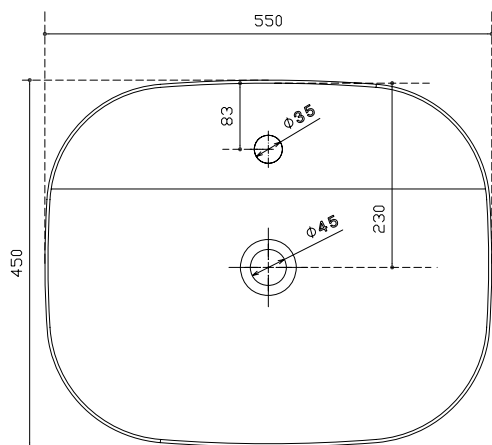

GALASSIA Italy

Art. 7401

Lavabo d'appoggio cm 55x45

Counter top washbasin cm 55x45

Lavabo de apoyo cm 55x45

Lavabo à poser cm 55x45

28/10/15

Vista dall'alto
View from above
Vista desde arriba
Vue de dessus

Vista isometrica
Isometric view
Vista isométrica
Vue isométrique

Vista frontale
Front view
Vista frontal
Vue avant

Sezione
Section
Sección
Section

Galassia S.p.a.

Zona Industriale Loc. Pantalone
01030 Corchiano (VT) - Italia
www.ceramicagalassia.com