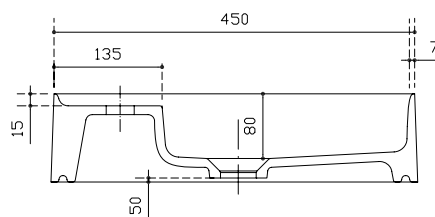

GALASSIA Italy

Art. 7401

Lavabo d'appoggio cm 55x45

Counter top washbasin cm 55x45

Lavabo de apoyo cm 55x45

Lavabo à poser cm 55x45

28/10/15

Vista dall'alto
View from above
Vista desde arriba
Vue de dessus

Vista isometrica
Isometric view
Vista isométrica
Vue isométrique

Vista frontale
Front view
Vista frontal
Vue avant

Sezione
Section
Sección
Section

Galassia S.p.a.

Zona Industriale Loc. Pantalone
01030 Corchiano (VT) - Italia
www.ceramicagalassia.com