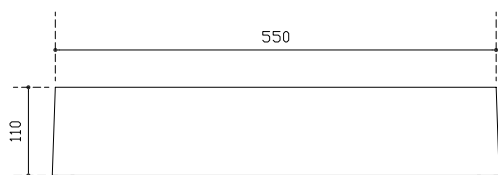

GALASSIA Italy

Art. 7401

Lavabo d'appoggio cm 55x45

Counter top washbasin cm 55x45

Lavabo de apoyo cm 55x45

Lavabo à poser cm 55x45

28/10/15

Vista dall'alto
View from above
Vista desde arriba
Vue de dessus

Vista isometrica
Isometric view
Vista isométrica
Vue isométrique

Vista frontale
Front view
Vista frontal
Vue avant

Sezione
Section
Sección
Section

Galassia S.p.a.

Zona Industriale Loc. Pantalone
01030 Corchiano (VT) - Italia
www.ceramicagalassia.com